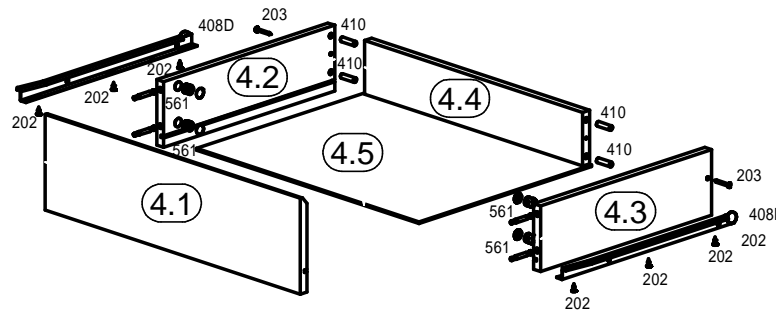

"МЕДЕЯ" SB-2455
 "МЕДЕЯ" СБ-2455
 1156 x 440 x 600 mm

1	1130	418	16	1
2	1130	418	16	1
3	600	440	22	1
4.1	596	168	16	5
4.2	400	115	16	5
4.3	400	115	16	5
4.4	510	94	16	5
4.5	520	404	3	5
5	566	80	16	3
6	566	80	16	1
7	566	80	16	1
8	566	80	16	2
9	1088	296	3	2

10	410	Φ8x30		44
11	301	1,6x25		32
12	202	4x13		60
13	408	L=400 D		5
14	203	4x35		10
15	470			4
16		L- 1052		1
17	561			32