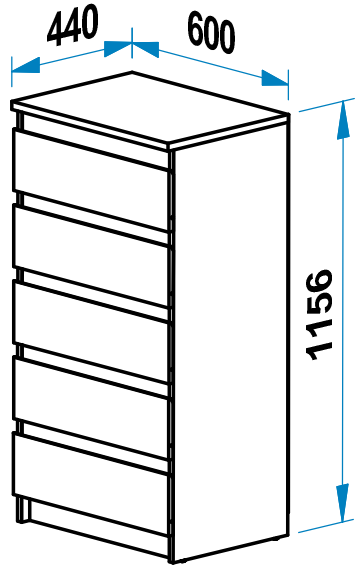

"МЕДЕЯ" SB-2455
 "МЕДЕЯ" СБ-2455
 1156 x 440 x 600 mm

1	1130	418	16	1
2	1130	418	16	1
3	600	440	22	1
4.1	596	168	16	5
4.2	400	115	16	5
4.3	400	115	16	5
4.4	510	94	16	5
4.5	520	404	3	5
5	566	80	16	3
6	566	80	16	1
7	566	80	16	1
8	566	80	16	2
9	1088	296	3	2

10	410	Φ8x30		44
11	301	1,6x25		32
12	202	4x13		60
13	408	L=400 D		5
14	203	4x35		10
15	470			4
16		L- 1052		1
17	561			32